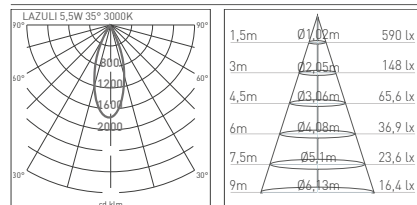

OPTICAL

Note

Full photometrics available online.
Fotometrias completas disponíveis online.
Photométries complètes disponibles en ligne.

DIMENSIONS (mm)