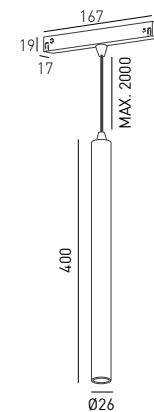

GENERAL INFO

48V Magnetic Track light
Class III
IP40

BEAM ANGLE
35°

LED COB
3000K / 4000K
CRI>90
Lifetime 50.000h Tp 55°C
3 Steps MacAdam

OPTICAL

Note

Full photometrics available online.
Fotometrias completas disponíveis online.
Photométries complètes disponibles en ligne.

DIMENSIONS (mm)

LAZULI - Magnetic Track - CRI>90

Product Table / Tabela de produtos / Tableau des produits

POWER	CONTROL TYPE	BEAM ANGLE	LED LUMENS	LUMINAIRE LM	EFFICACY	CCT	ORDER CODE
5,5 W	NF, DL, CS	35	696 lm	592 lm	128 lm/W	3000K	405XX.35.930.FI
			707 lm	601 lm	130 lm/W	4000K	405XX.35.940.FI