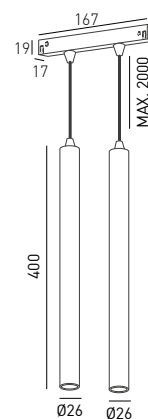

DIMENSIONS (mm)

LAZULI - Magnetic Track - CRI>90

Product Table / Tabela de produtos / Tableau des produits

POWER	CONTROL TYPE	BEAM ANGLE	LED LUMENS	LUMINAIRE LM	EFFICACY	CCT	ORDER CODE
5,5 W	NF, DL, CS	35	696 lm	592 lm	128 lm/W	3000K	405XX.35.930.FI
			707 lm	601 lm	130 lm/W	4000K	405XX.35.940.FI

BEAM ANGLE

35°

LED COB

3000K / 4000K
CRI>90
Lifetime 50.000h Tp 55°C
3 Steps MacAdam

OPTICAL

Note

Full photometrics available online.
Fotometrias completas disponíveis online.
Photométries complètes disponibles en ligne.

DIMENSIONS (mm)

LAZULI DOUBLE - Magnetic Track - CRI>90

Product Table / Tabela de produtos / Tableau des produits

POWER	CONTROL TYPE	BEAM ANGLE	LED LUMENS	LUMINAIRE LM	EFFICACY	CCT	ORDER CODE
11 W	DL	35	1392 lm	1184 lm	128 lm/W	3000K	480XX.35.930.FI
			1414 lm	1202 lm	130 lm/W	4000K	480XX.35.940.FI