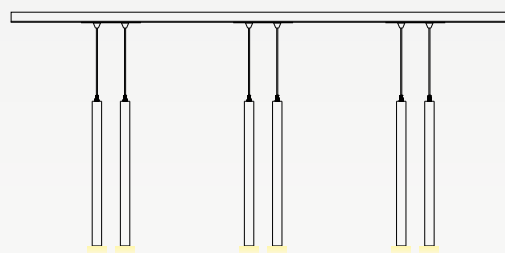

LAZULI DOUBLE 48V MAGNETIC TRACK

EN

LAZULI DOUBLE is a thin and elegant pendant light with a high-quality textured black or white finish that creates unique environments.

LAZULI DOUBLE brings together 2 LAZULI in the same driver, allowing on the one hand to reduce the space between the track lights thus changing the aesthetics, and on the other hand to reduce the total cost of the solution.

Due to the specificity of the driver, this product is only available for regulation through the DALI protocol, with magnetic tracks.

PT

O LAZULI DOUBLE é uma luminária de suspensão fina e muito elegante com acabamento em preto ou branco texturado de elevada qualidade, que permite criar ambientes únicos.

O LAZULI DOUBLE reúne 2 LAZULI no mesmo driver, permitindo por um lado reduzir o espaço entre os projetores alterando assim a estética, e por outro reduzir o custo total da solução.

Pela especificidade do driver, este produto só está disponível na versão para regulação através do protocolo DALI, nas calhas magnéticas.

FR

LAZULI DOUBLE est une suspension fine et élégante, avec des finitions en noir ou blanc texturé de haute qualité, qui crée des environnements uniques.

LAZULI DOUBLE regroupe 2 LAZULI dans le même driver, permettant d'une part de réduire l'espace entre les projecteurs changeant ainsi l'esthétique, et d'autre part de réduire le coût total de la solution.

En raison de la spécificité du driver, ce produit n'est disponible que pour intégration dans les rails magnétiques et uniquement dans la version de régulation via le protocole DALI.