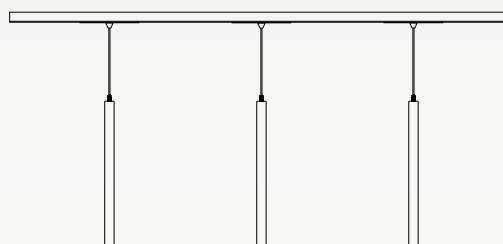

brilumen

LAZULI

48V MAGNETIC TRACK

LAZULI 48V MAGNETIC TRACK

EN

LAZULI is a thin and elegant pendant light with a high-quality textured black or white finish that creates unique environments.

It is available in four versions, one for recessed ceiling, one for surface, one for application in magnetic track and another for 3 circuit 230V universal track.

PT

O LAZULI é uma luminária de suspensão fina e muito elegante com acabamento em preto ou branco texturado de elevada qualidade, que permite criar ambientes únicos.

Está disponível em quatro versões, uma para encastrar no teto, uma para aplicação saliente, uma para aplicação em calha magnética, e outra para aplicação na calha universal de 3 circuitos, 230V.

FR

LAZULI est une suspension fine et élégante, avec des finitions en noir ou blanc texturé de haute qualité, qui crée des environnements uniques.

Il est disponible en quatre versions, une pour être encastré au faux plafond, une pour application en saillie, une pour application dans le rail magnétique et une autre pour application dans le rail universel de 3 circuits, 230V.