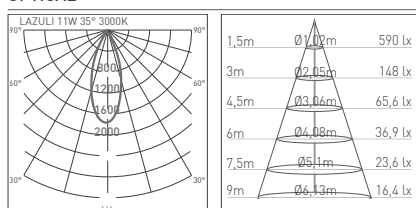

OPTICAL

Note

Full photometrics available online.
Fotometrias completas disponíveis online.
Photométries complètes disponibles en ligne.

DIMENSIONS (mm)